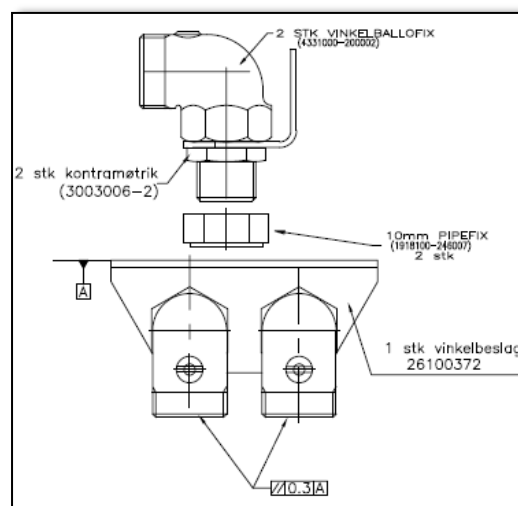

## Skyddsblandare för ögondusch

Termostatisk skyddsblandare som kompenserar för temperatursvängningar i systemet.

- Stänger av varmvattnet vid ett kallvattenbortfall
- Släpper igenom tillgängligt kallvatten vid bortfall av varmvatten
- Material: Mässing
- Ytbehandling: BROEN POLYCOAT
- Max kapacitet: Ca 30 lit/min
- Vikt: Ca. 1,5 kg
- Anslutning: Utv. DN15

- **Tillbehör:** Väggfäste 2610046 till skyddsblandare komplett med vinkelballofix. Utv. anslutning DN15

**Väggfäste 2610046**

**TILLBEHÖR & RESERVDELAR** (övriga modeller och tillbehör se [www.broen-lab.com](http://www.broen-lab.com))