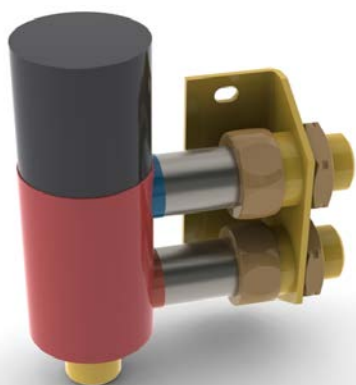

# BROEN-LAB

SKYDDSBLANDARE FÖR ÖGONDUSCH 17 140 039 RSK 755 9568

## Skyddsblandare för ögondusch

Termostatisk skyddsblandare som kompenserar för temperatursvängningar i systemet.

- Stänger av varmvattnet vid ett kallvattenbortfall
- Släpper igenom tillgängligt kallvatten vid bortfall av varmvatten
- Material: Mässing
- Ytbehandling: BROEN POLYCOAT
- Max kapacitet: Ca 30 lit/min
- Vikt: Ca. 1,5 kg
- Anslutning: Utv. DN15

- **Tillbehör:** Väggfäste 2610046 till skyddsblandare komplett med vinkelballofix. Utv. anslutning DN15

**Väggfäste 2610046**

**TILLBEHÖR & RESERVDELAR** (övriga modeller och tillbehör se [www.broen-lab.com](http://www.broen-lab.com))