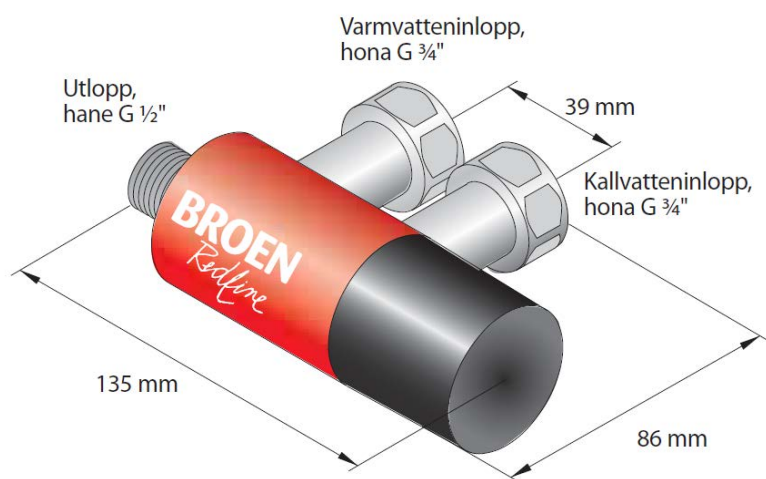

# BROEN-LAB

SKYDDSBLANDARE FÖR ÖGONDUSCH 17 140 039 RSK 755 9568

## Skyddsblandare för ögondusch

Termostatisk skyddsblandare som kompenserar för temperatursvängningar i systemet.

- Stänger av varmvattnet vid ett kallvattenbortfall
- Släpper igenom tillgängligt kallvatten vid bortfall av varmvatten
- Material: Mässing
- Ytbehandling: BROEN POLYCOAT
- Max kapacitet: Ca 30 lit/min
- Vikt: Ca. 1,5 kg
- Anslutning: Utv. DN15

- **Tillbehör:** Väggfäste 2610046 till skyddsblandare komplett med vinkelballofix. Utv. anslutning DN15

**Väggfäste 2610046**

**TILLBEHÖR & RESERVDELAR** (övriga modeller och tillbehör se [www.broen-lab.com](http://www.broen-lab.com))